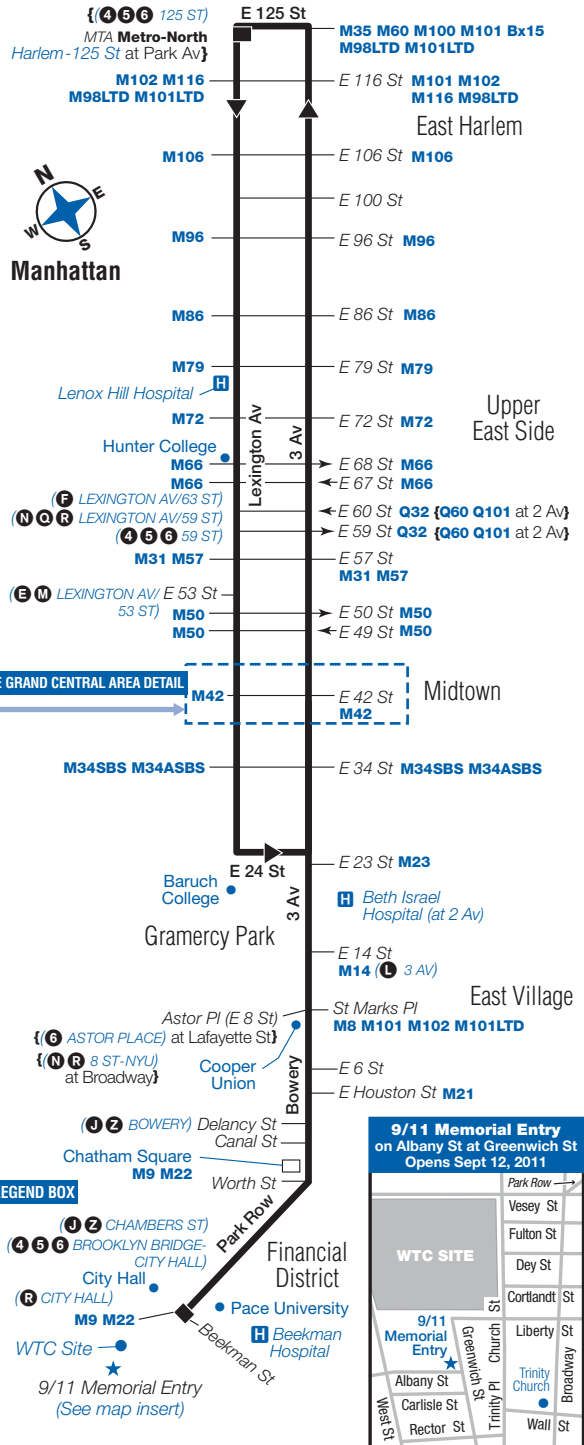

For Accessible subway stations, travel directions and other information:

Call 511 or visit www.mta.info