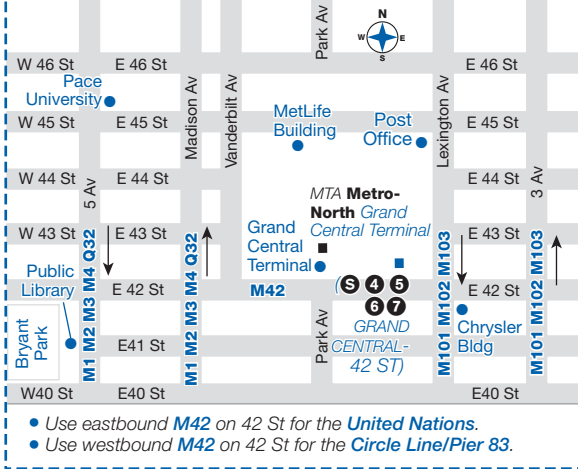

M103 Sunday service to East Harlem, cont.

City Hall Park Row/ Beekman St	East Village 3 Av/ E 6 St	Midtown 3 Av/ E 67 St	Upper E Side 3 Av/ E 96 St	E Harlem Lexington Av/ E 125 St
6:52	7:06	7:37	7:49	7:58
7:04	7:18	7:49	8:01	8:10
7:16	7:30	7:57	8:09	8:18
7:28	7:42	8:09	8:21	8:30
7:40	7:54	8:21	8:33	8:42
7:52	8:06	8:33	8:45	8:54
8:04	8:18	8:45	8:57	9:06
8:16	8:30	8:57	9:09	9:18
8:28	8:42	9:09	9:21	9:30
8:40	8:54	9:21	9:33	9:42
8:54	9:08	9:35	9:46	9:55
9:09	9:23	9:49	10:00	10:09
9:24	9:38	10:03	10:14	10:23
9:39	9:53	10:18	10:29	10:38
9:54	10:08	10:33	10:44	10:53
10:09	10:23	10:48	10:59	11:08
10:24	10:38	11:03	11:14	11:23
10:39	10:53	11:18	11:29	11:38
10:54	11:08	11:33	11:44	11:53
11:10	11:24	11:49	12:00	12:06
11:30	11:44	12:09	12:20	12:26
11:50	12:04	12:29	12:40	12:46

NOTES

GRAND CENTRAL AREA DETAIL

ad_gct_11146

- FROM MANHATTAN**
- {X10 X12 X17 X30 X42 at 5 Av & 46 St}
 - {X14 at 5 Av & 45 St}
 - {X27 X28 X37 X38 at 5 Av & 44 St}
 - {X17 X22 X30 X31 at 5 Av & 42 St}
 - {X1 X7 X9 X27 X28 X37 X38 at 5 Av & 41 St}
 - {X10 X12 X14 X17 X42 at 5 Av & 40 St}
 - {X63 X64 X68 at Madison Av & 40 St}
 - {X22 X31 at Park Av & 42 St}
 - {X2 X5 X22 X31 at Lex Av & 46 St}
 - {X2 X5 at Lex Av & 41 St}